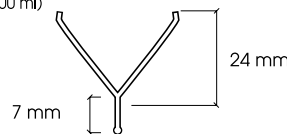

Colores lisos: Blanco 01, Gris 13 y Crema 50
Medidas: 260 cm/largo (estándar fabricación)
Embalajes: En cajas de cartón conteniendo 50 tiras (130 ml)

691Y Perfil "esquinero" para monocapa

Perfil fabricado en PVC concebido especialmente para facilitar la aplicación de monocapa que contribuye a crear líneas perfectas con lo que el acabado será impecable.

Colores: Blanco 00, Beige 11, Teja 07, Amarillo 16, Salmón 50, Marrón 58 y Ocre 63
Medidas: 250 cm/largo (estándar fabricación)
Embalajes: En cajas de cartón conteniendo 40 tiras (100 ml)

679 "Perfil rastrel PVC" 30 x 20 mm

Perfil de fijación en PVC empleado para unir de manera fácil y rápida las tejas al soporte en los trabajos de impermeabilización de cubiertas.

Colores: "Mil colores"
Medidas: 3 x 2 x 200 cm/largo (estándar fabricación)
Embalajes: Paquetes conteniendo 12 tiras (24 ml)