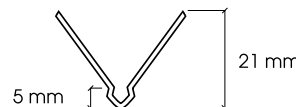

Colores: Blanco 00, Beige 11, Teja 07, Amarillo 16, Salmón 50, Marrón 58 y Ocre 63
Medidas: 250 cm/largo (estándar fabricación)
Embalajes: En cajas de cartón conteniendo 50 tiras (125 ml)