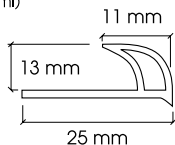

691MX Perfil "esquinero" para yeso y monocapa

Perfil esquinero en PVC que es empleado para rematar de manera fácil y rápida las esquinas en los trabajos de revoco en yeso y aplicación de monocapa.

Colores: Blanco 00, Beige 11, Teja 07, Amarillo 16, Salmón 50, Marrón 58 y Ocre 63
Medidas: 250 cm/largo (estándar fabricación)
Embalajes: En cajas de cartón conteniendo 50 tiras (125 ml)

693 Perfil "fachada"

Un perfil para poder realizar fácilmente juntas y acabados decorativos en fachadas realizadas en monocapa y que además sirve como regla maestra de su espesor.

Colores: Blanco 00 y Beige 11
Medidas: 200 cm/largo (estándar fabricación)
Embalajes: En cajas de cartón conteniendo 65 tiras (130 ml)

Colores lisos: Blanco 01, Gris 13 y Crema 50
Medidas: 260 cm/largo (estándar fabricación)
Embalajes: En cajas de cartón conteniendo 50 tiras (130 ml)

691Y Perfil "esquinero" para monocapa

Perfil fabricado en PVC concebido especialmente para facilitar la aplicación de monocapa que contribuye a crear líneas perfectas con lo que el acabado será impecable.