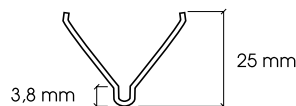

Colores: Blanco 00 y Beige 11
Medidas: 250 cm/largo (estándar fabricación)
Embalajes: En cajas de cartón conteniendo 50 tiras (125 ml)