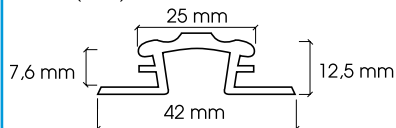

Perfil decorativo fabricado en PVC que realza el acabado del alicatado, siendo un importante elemento decorativo que puede ser utilizado con todo tipo de azulejo o baldosa.

Colores: Blanco 00, Tabaco 08, Gris 13, Amarillo 16, Azul Oscuro 37 y Rosa 65
Medidas: 260 cm/largo (estándar fabricación)
Embalajes: En cajas de cartón conteniendo 20 tiras (52 ml)