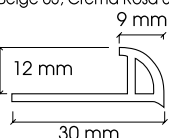

Colores lisos: Blanco 01, Gris 13, Crema 50, Tabaco 08, Rojo 10, Azul Claro 12, Verde Claro 18, Verde Esmeralda 20, Azul Oscuro 37, Negro 39 y Rosa 65
Colores marmoleados: Blanco 00, Gris oscuro 13, Verde Claro 18, Marfil 50, Beige 63, Crema Rosa 65 y Travertino 85
Medidas: 260 cm/largo (estándar fabricación)
Embalajes: En cajas de cartón conteniendo 50 tiras (130 ml)