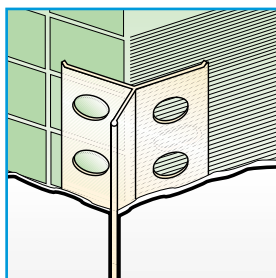

693 Perfil "fachada"

Un perfil para poder realizar fácilmente juntas y acabados decorativos en fachadas realizadas en monocapa y que además sirve como regla maestra de su espesor.

Colores: Blanco 00 y Beige 11
Medidas: 200 cm/largo (estándar fabricación)
Embalajes: En cajas de cartón conteniendo 65 tiras (130 ml)

690A Perfil "inglete" 13 mm para azulejos

Perfil decorativo fabricado en PVC que realza el acabado del alicatado, siendo un importante elemento decorativo que es utilizado para el remate de los azulejos "rectificados".

Colores lisos: Blanco 01, Gris 13 y Crema 50
Medidas: 260 cm/largo (estándar fabricación)
Embalajes: En cajas de cartón conteniendo 50 tiras (130 ml)

691Y Perfil "esquinero" para monocapa

Perfil fabricado en PVC concebido especialmente para facilitar la aplicación de monocapa que contribuye a crear líneas perfectas con lo que el acabado será impecable.