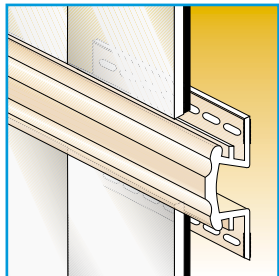

Perfil decorativo fabricado en PVC que realza el acabado del alicatado, siendo un importante elemento decorativo que puede ser utilizado con todo tipo de azulejo o baldosa.

Colores: Blanco 00, Tabaco 08, Gris 13, Amarillo 16, Azul Oscuro 37 y Rosa 65
Medidas: 260 cm/largo (estándar fabricación)
Embalajes: En cajas de cartón conteniendo 20 tiras (52 ml)

691PW Perfil "esquinero" para yeso

Para conseguir fácilmente esquinas perfectas e indeformables en los trabajos de revoco en yeso, el perfil esquinero en PVC es la solución ideal. Un material inoxidable que además sirve como regla maestra del espesor del revoco.