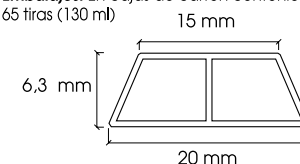

Colores lisos: Blanco 01, Gris 13, Crema 50, Tabaco 08, Rojo 10, Azul Claro 12, Verde Claro 18, Verde Esmeralda 20, Azul Oscuro 37, Negro 39 y Rosa 65
Colores marmoleados: Blanco 00, Gris oscuro 13, Verde Claro 18, Marfil 50, Beige 63, Crema Rosa 65 y Travertino 85
Medidas: 260 cm/largo (estándar fabricación)
Embalajes: En cajas de cartón conteniendo 50 tiras (130 ml)

691MX Perfil "esquinero" para yeso y monocapa

Perfil esquinero en PVC que es empleado para rematar de manera fácil y rápida las esquinas en los trabajos de revoco en yeso y aplicación de monocapa.

Colores: Blanco 00, Beige 11, Teja 07, Amarillo 16, Salmón 50, Marrón 58 y Ocre 63
Medidas: 250 cm/largo (estándar fabricación)
Embalajes: En cajas de cartón conteniendo 50 tiras (125 ml)

693 Perfil "fachada"

Un perfil para poder realizar fácilmente juntas y acabados decorativos en fachadas realizadas en monocapa y que además sirve como regla maestra de su espesor.

Colores: Blanco 00 y Beige 11
Medidas: 200 cm/largo (estándar fabricación)
Embalajes: En cajas de cartón conteniendo 65 tiras (130 ml)

Colores lisos: Blanco 01, Gris 13 y Crema 50
Medidas: 260 cm/largo (estándar fabricación)
Embalajes: En cajas de cartón conteniendo 50 tiras (130 ml)

691Y Perfil "esquinero" para monocapa

Perfil fabricado en PVC concebido especialmente para facilitar la aplicación de monocapa que contribuye a crear líneas perfectas con lo que el acabado será impecable.