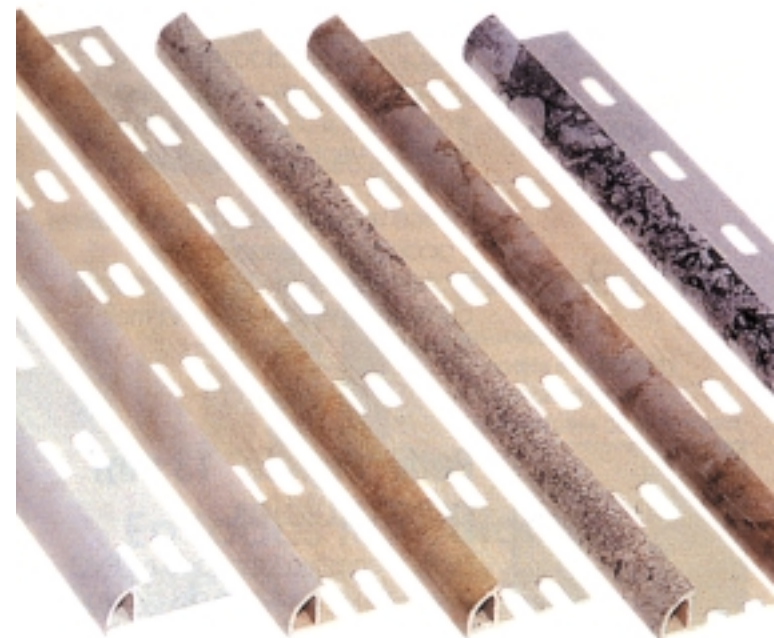

Perfiles para la construcción

El camino más corto...