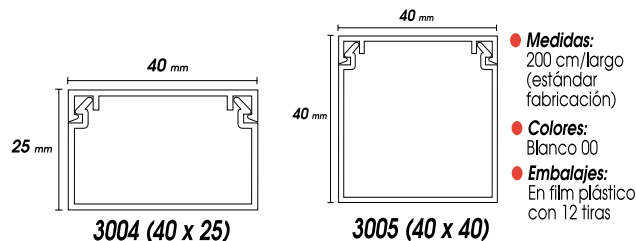

Canaleta eléctrica blanca