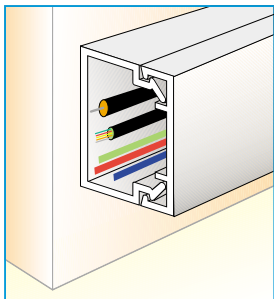

## Canaleta eléctrica en dos cuerpos

Decorativa y de rápido montaje, su diseño facilita la sujeción de los cables durante la instalación.

Disponibile en dos medidas, está diseñada para pequeños cableados y se fabrica opcionalmente con autoadhesivo.

## Canaleta eléctrica

Producida en una única pieza de PVC, destaca por su acabado en imitación a madera. Decorativa y discreta, se fabrica en tres medidas distintas para adaptarse a las instalaciones más habituales en el hogar, y opcionalmente, con autoadhesivo.