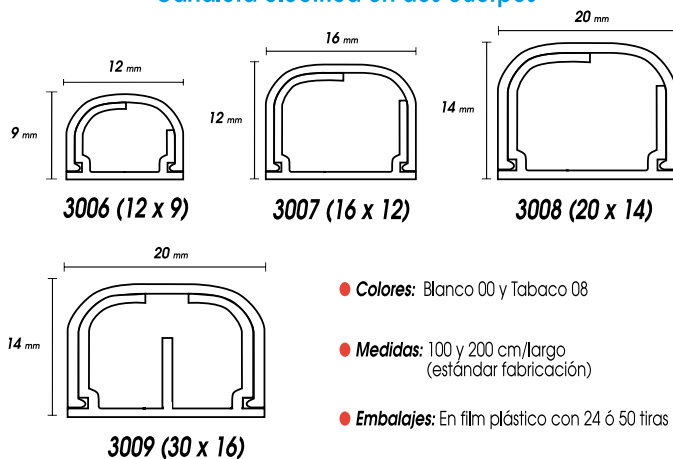

Datos técnicos

Canaleta eléctrica en dos cuerpos