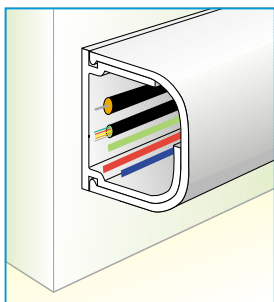

# ■ Canaletas Eléctricas

Ocultan fácilmente todo tipo de instalaciones eléctricas

## Canaleta eléctrica en dos cuerpos

Decorativa y de rápido montaje, su diseño facilita la sujeción de los cables durante la instalación.

Disponibile en dos medidas, está diseñada para pequeños cableados y se fabrica opcionalmente con autoadhesivo.